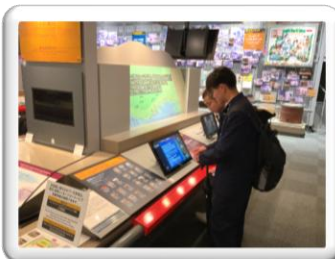

4/15 2年校外研修

2年生の生徒が、校外学習として、「人と防災未来センター」の見学と、神戸市内の班別活動を行いました。

学校HP

兵庫県立播磨農業高等学校
〒675-2321
加西市北条町東高室1236-1
TEL (0790)42-1050
FAX (0790)42-1052

★オープン・ハイスクール8月1日(土)予定★