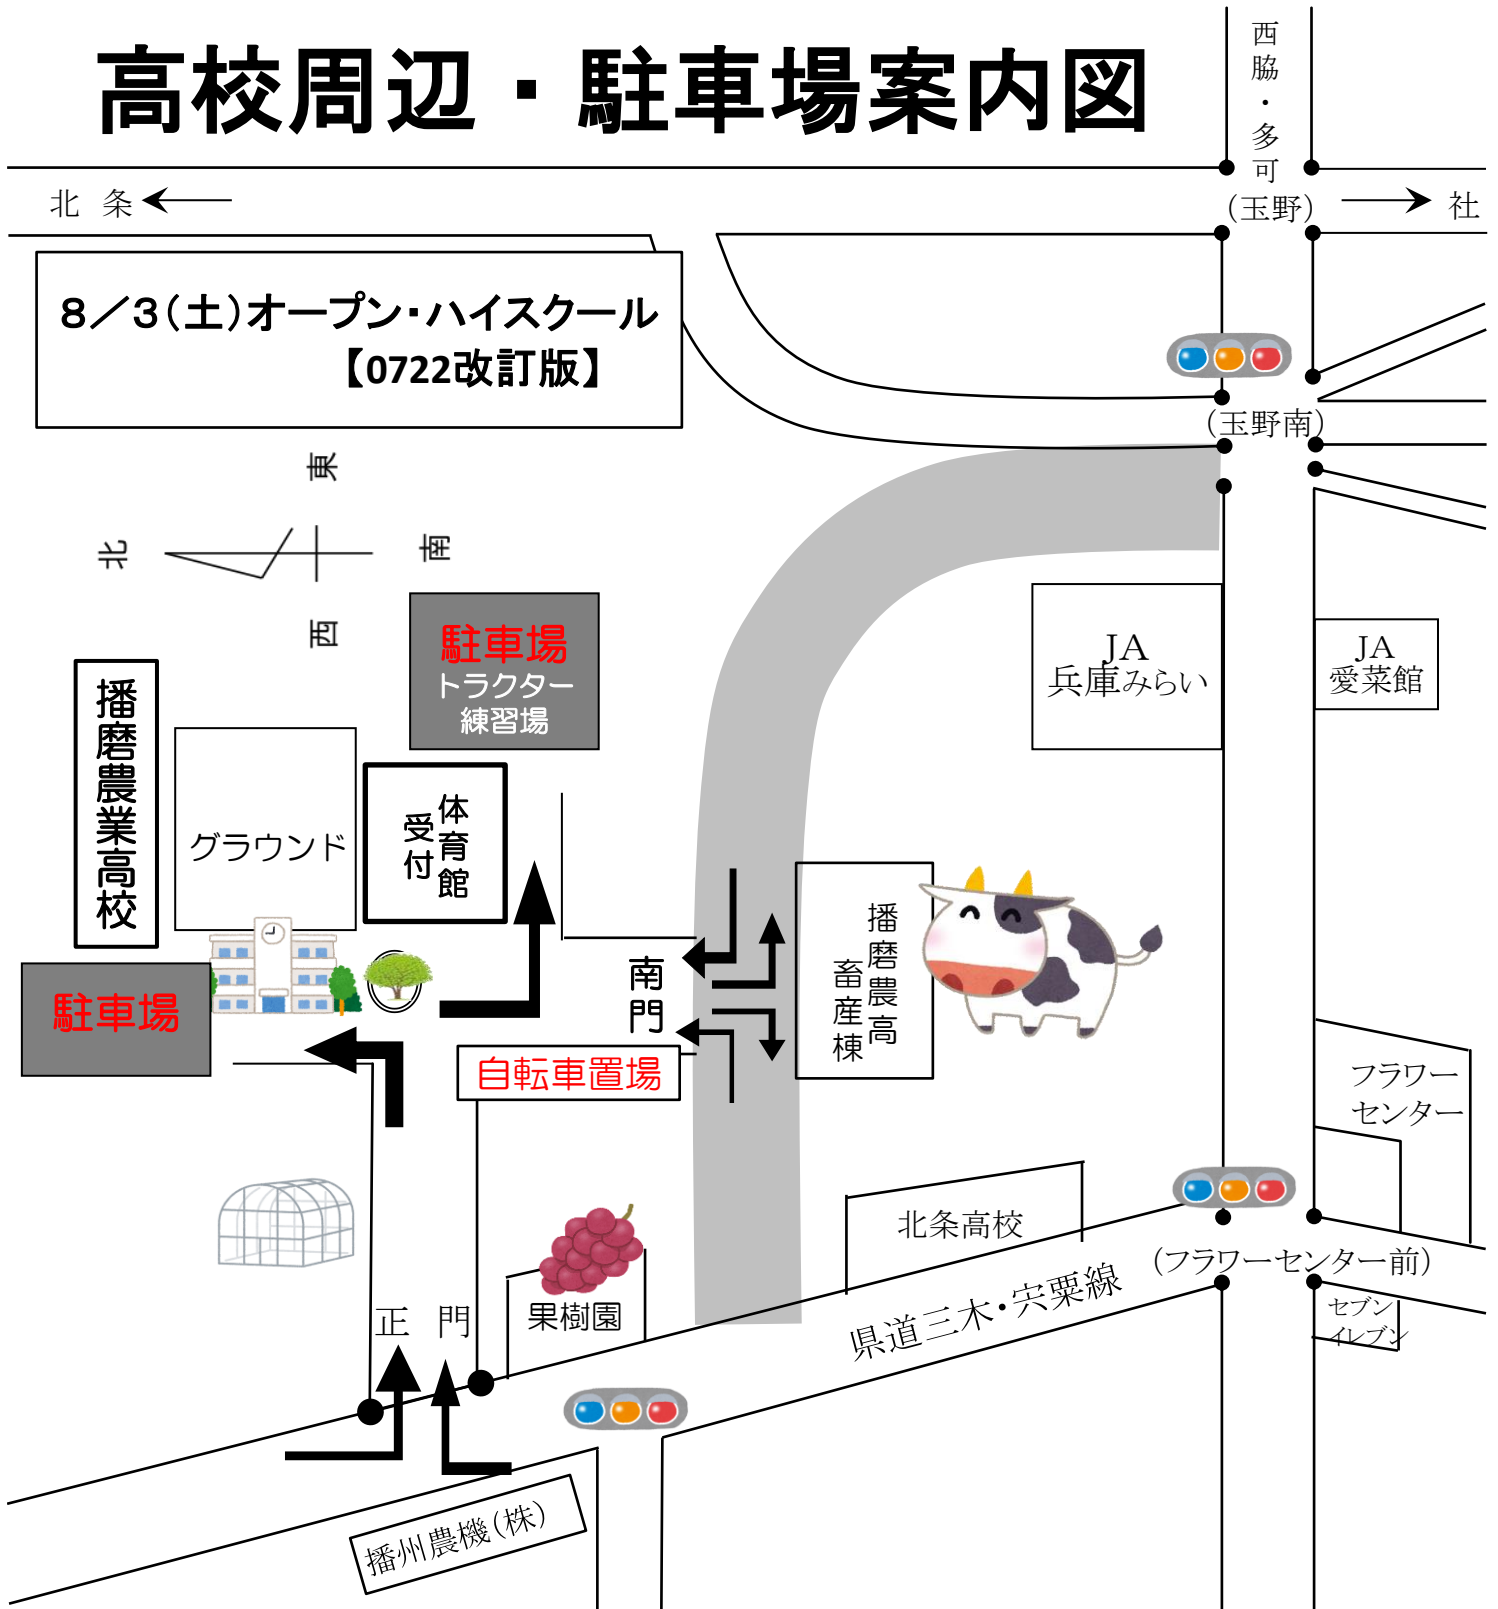

高校周辺・駐車場案内図

<お願い>

- 校内では徐行してください。(受付8:30~9:00)
- 校内及び駐車場では掲示と係員の指示に従ってください。
- 9時までは正門より出入りしてください。
- 9時以降は正門より出入りできません。南門より出入りしてください。
- **11:00~13:00頃、玄関前ロータリーで販売を行っております。**
気を付けてお通りください。