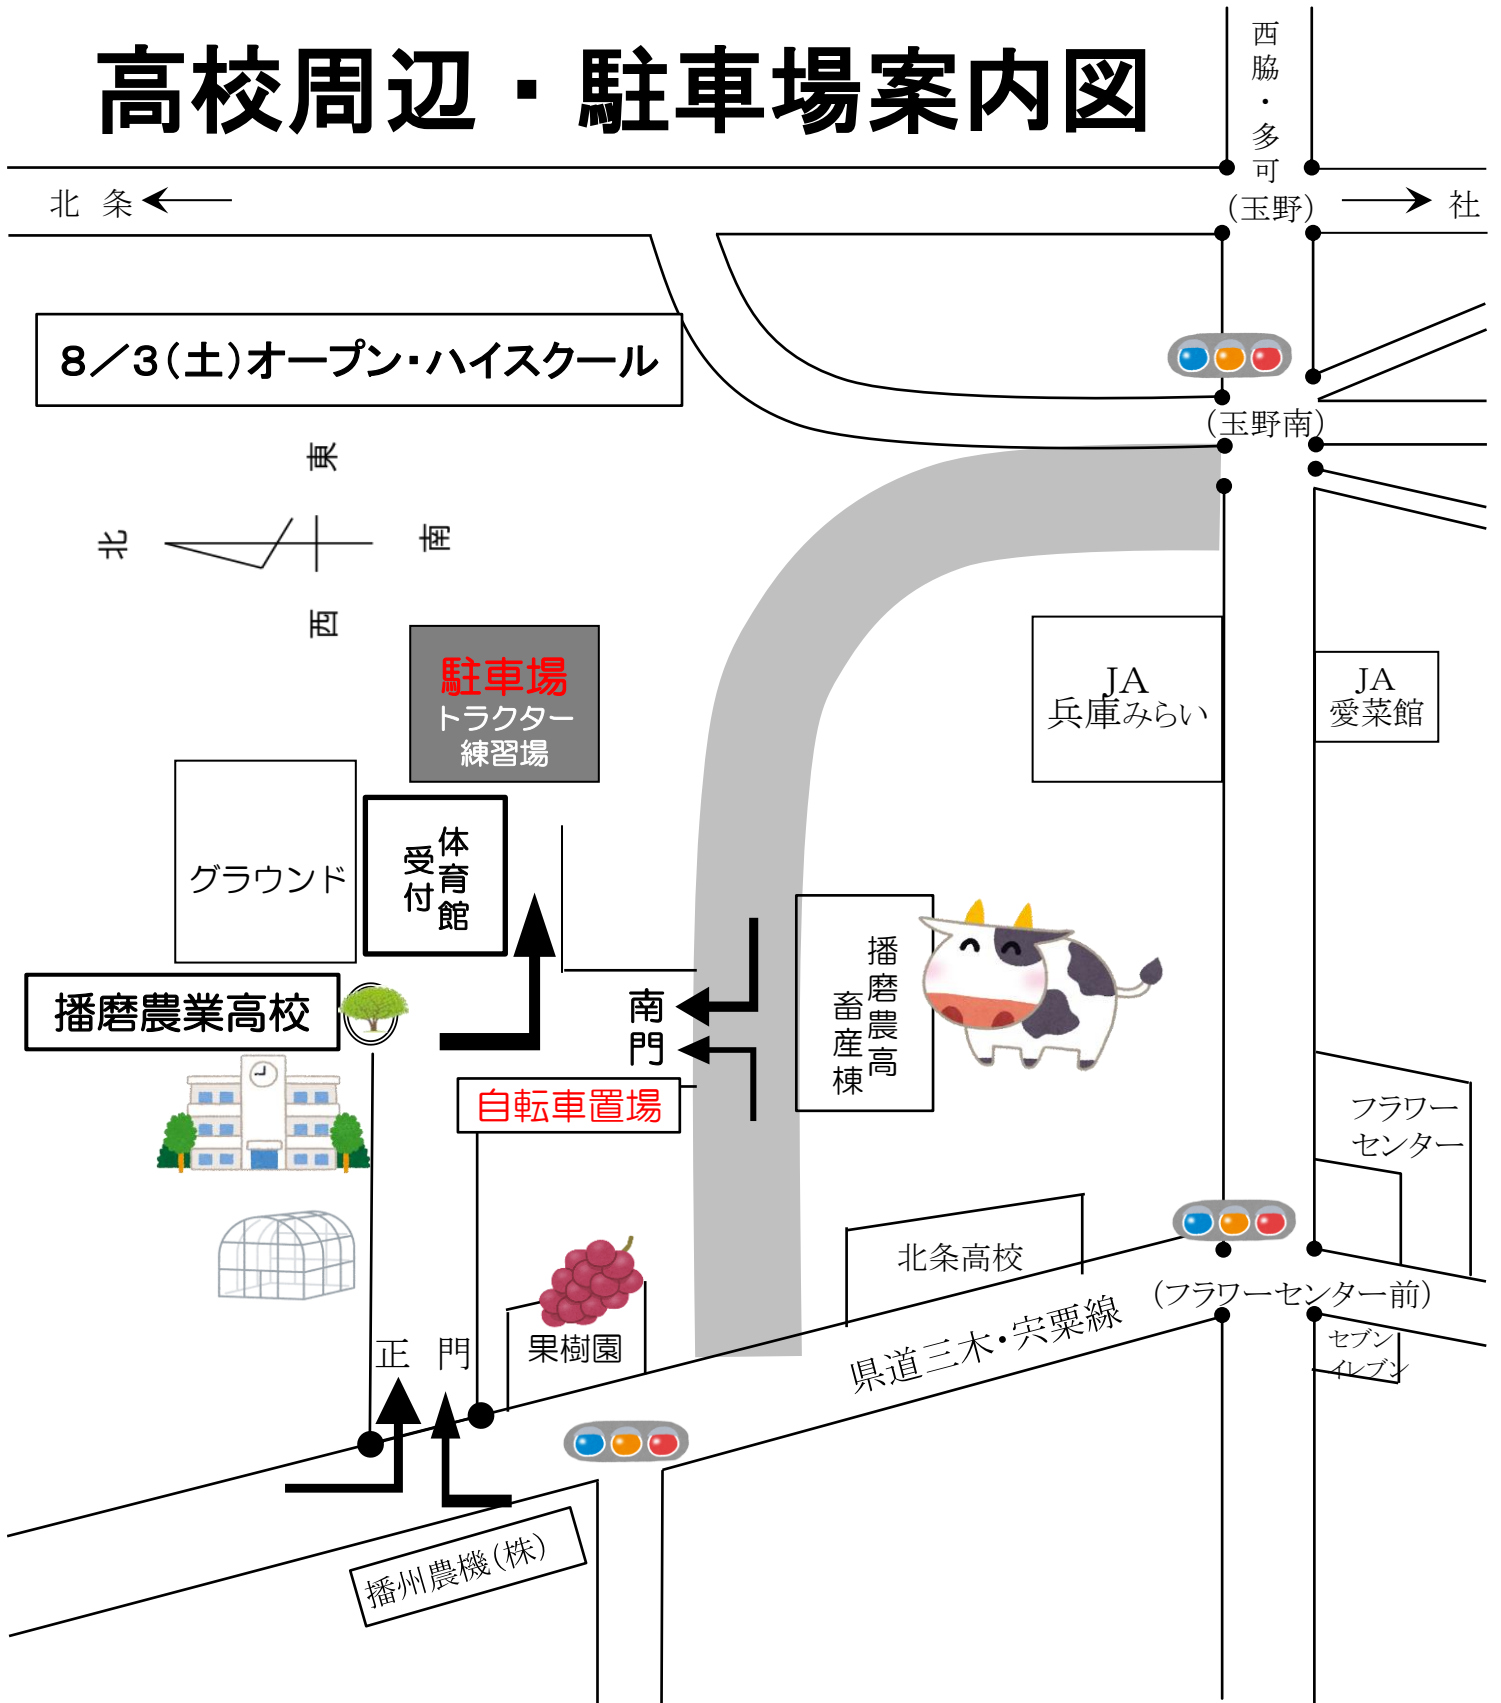

高校周辺・駐車場案内図

<お願い>

- 校内では徐行してください。(受付8:30~9:00)
- 校内及び駐車場では掲示と係員の指示に従ってください。
- 9時までは正門より出入りしてください。
- 9時以降は正門より出入りできません。南門より出入りしてください。