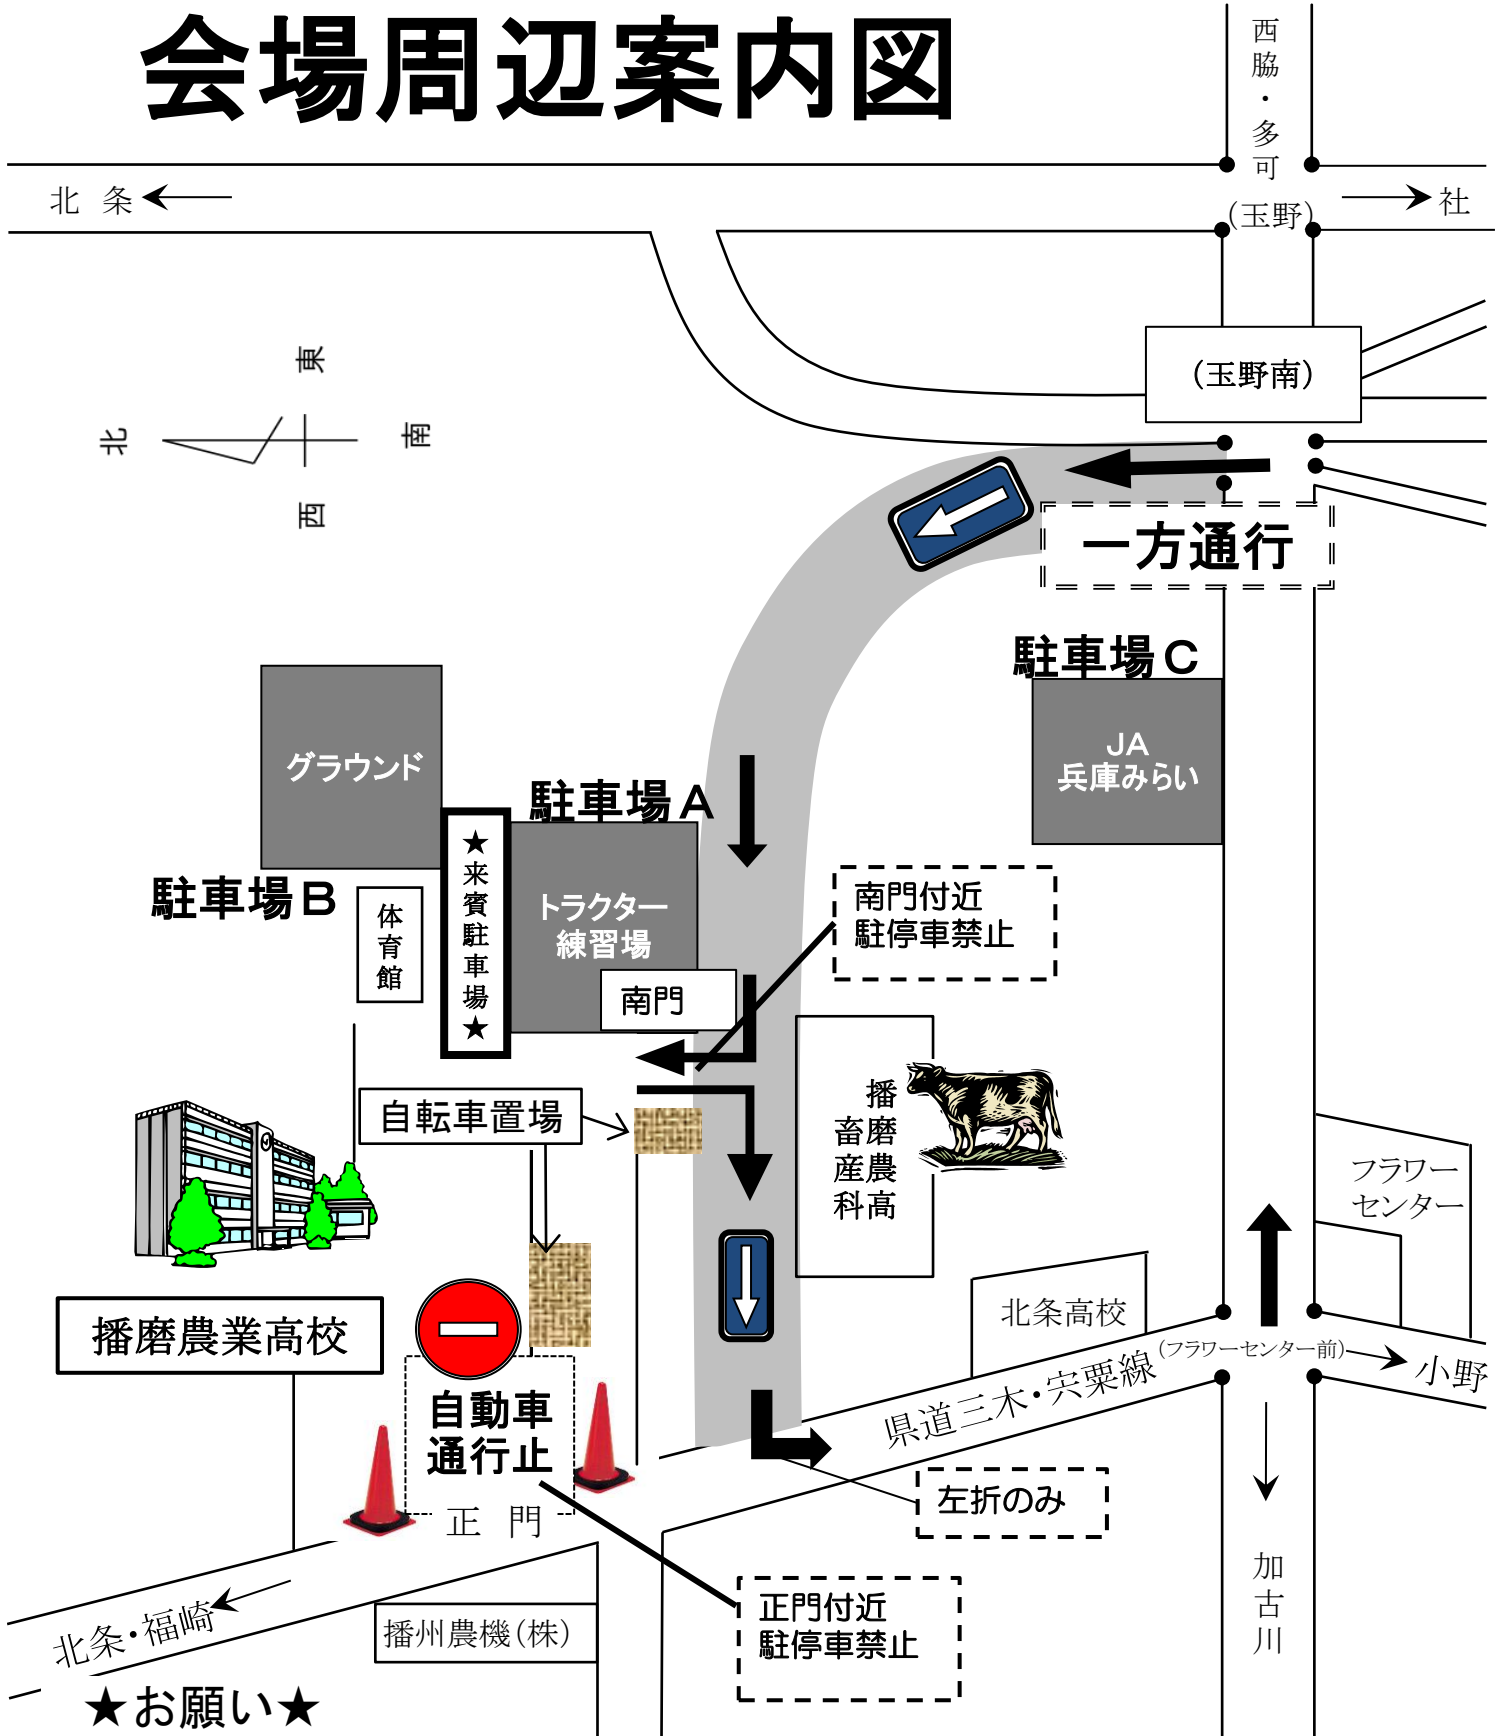

会場周辺案内図

★お願い★

- 自動車は、正門から入れません。
- 正門や南門付近での駐車や停車・乗降は危険です。おやめください。
- 校内および駐車場では係員の指示に従ってください。
- 玉野南（六差路）から西行き一方通行になります。
- 帰路、県道三木宍粟線の出口は、安全確認のため左折のみとします。