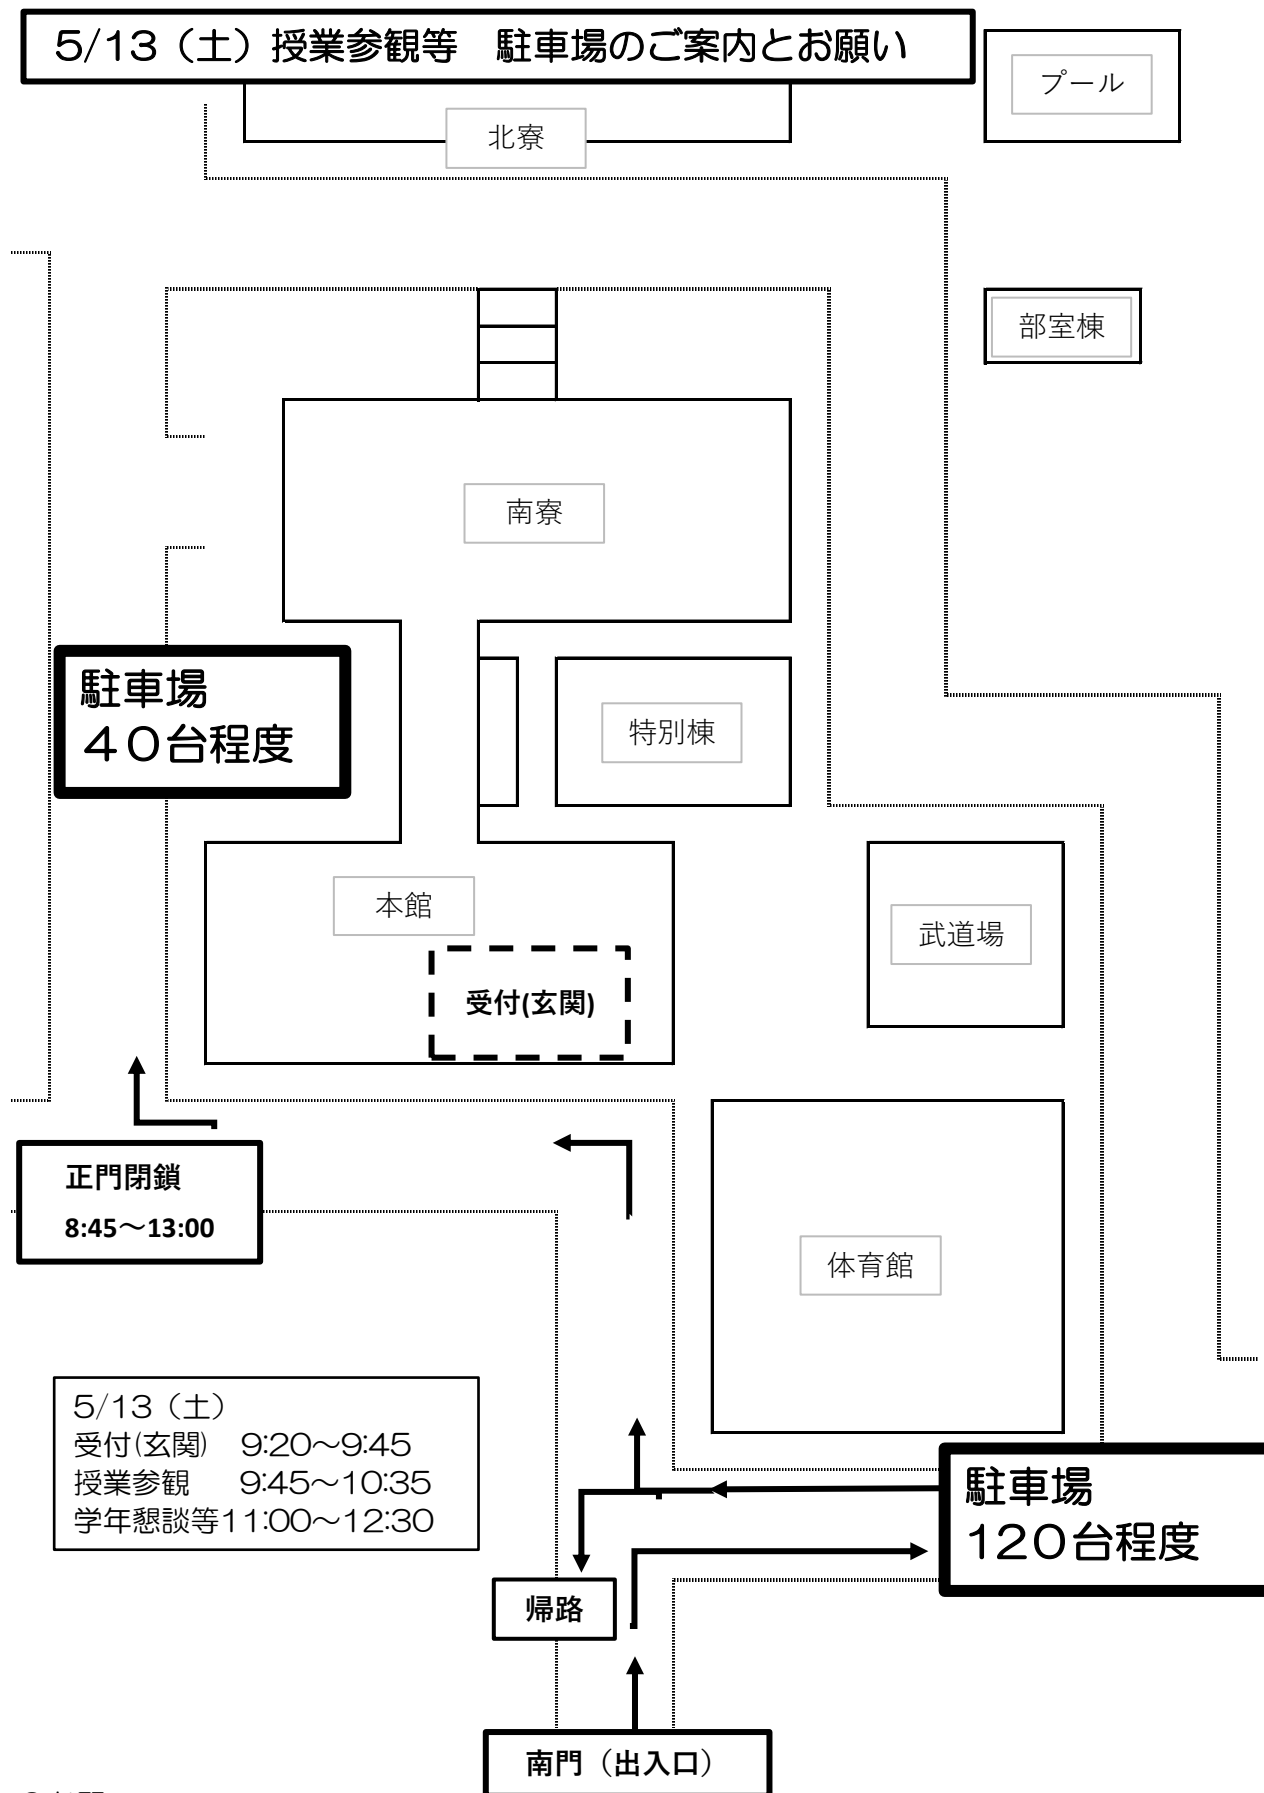

5/13 (土) 授業参観等 駐車場のご案内とお願い

●お願い

- 校内へは南門より進入し、所定の場所に駐車してください。
なお、授業参観実施の関係で誘導の職員はおりません。車両は徐行して通行ください。
- 当日雨天の場合、体育館裏の駐車場のラインが消えている場合がありますが、奥より詰めてご駐車ください。
- 駐車場以外は来客や生徒等の通行があります。駐車はご遠慮ください。
- 正門は8:45~13:00まで閉鎖しています。
- 授業参観者は、本館1階玄関で受付をしてください。
- 学年懇談会への出席者は、各会場で受付をしてください。