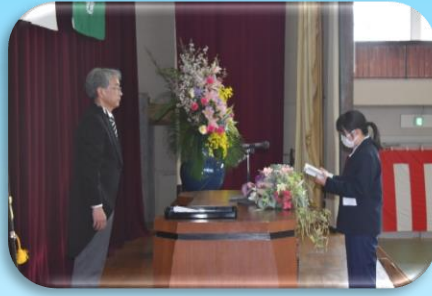

# 始業式・入学式

いよいよ新学期が始まりました！  
新しい出会いを大切に、  
充実した播農ライフを送っていきましょう。

117人の新しい仲間が加わりました！  
本年度も播磨農業高等学校をよろしくお願ひします。

「第10回全日本ブラックアンドホワイトショウ」 in静岡 4/14・15

酪農コースの日頃の絶え間ない努力が実を結び・・・  
学校・ジュニア・チャンピオンという輝かしい結果を残してくれました！！