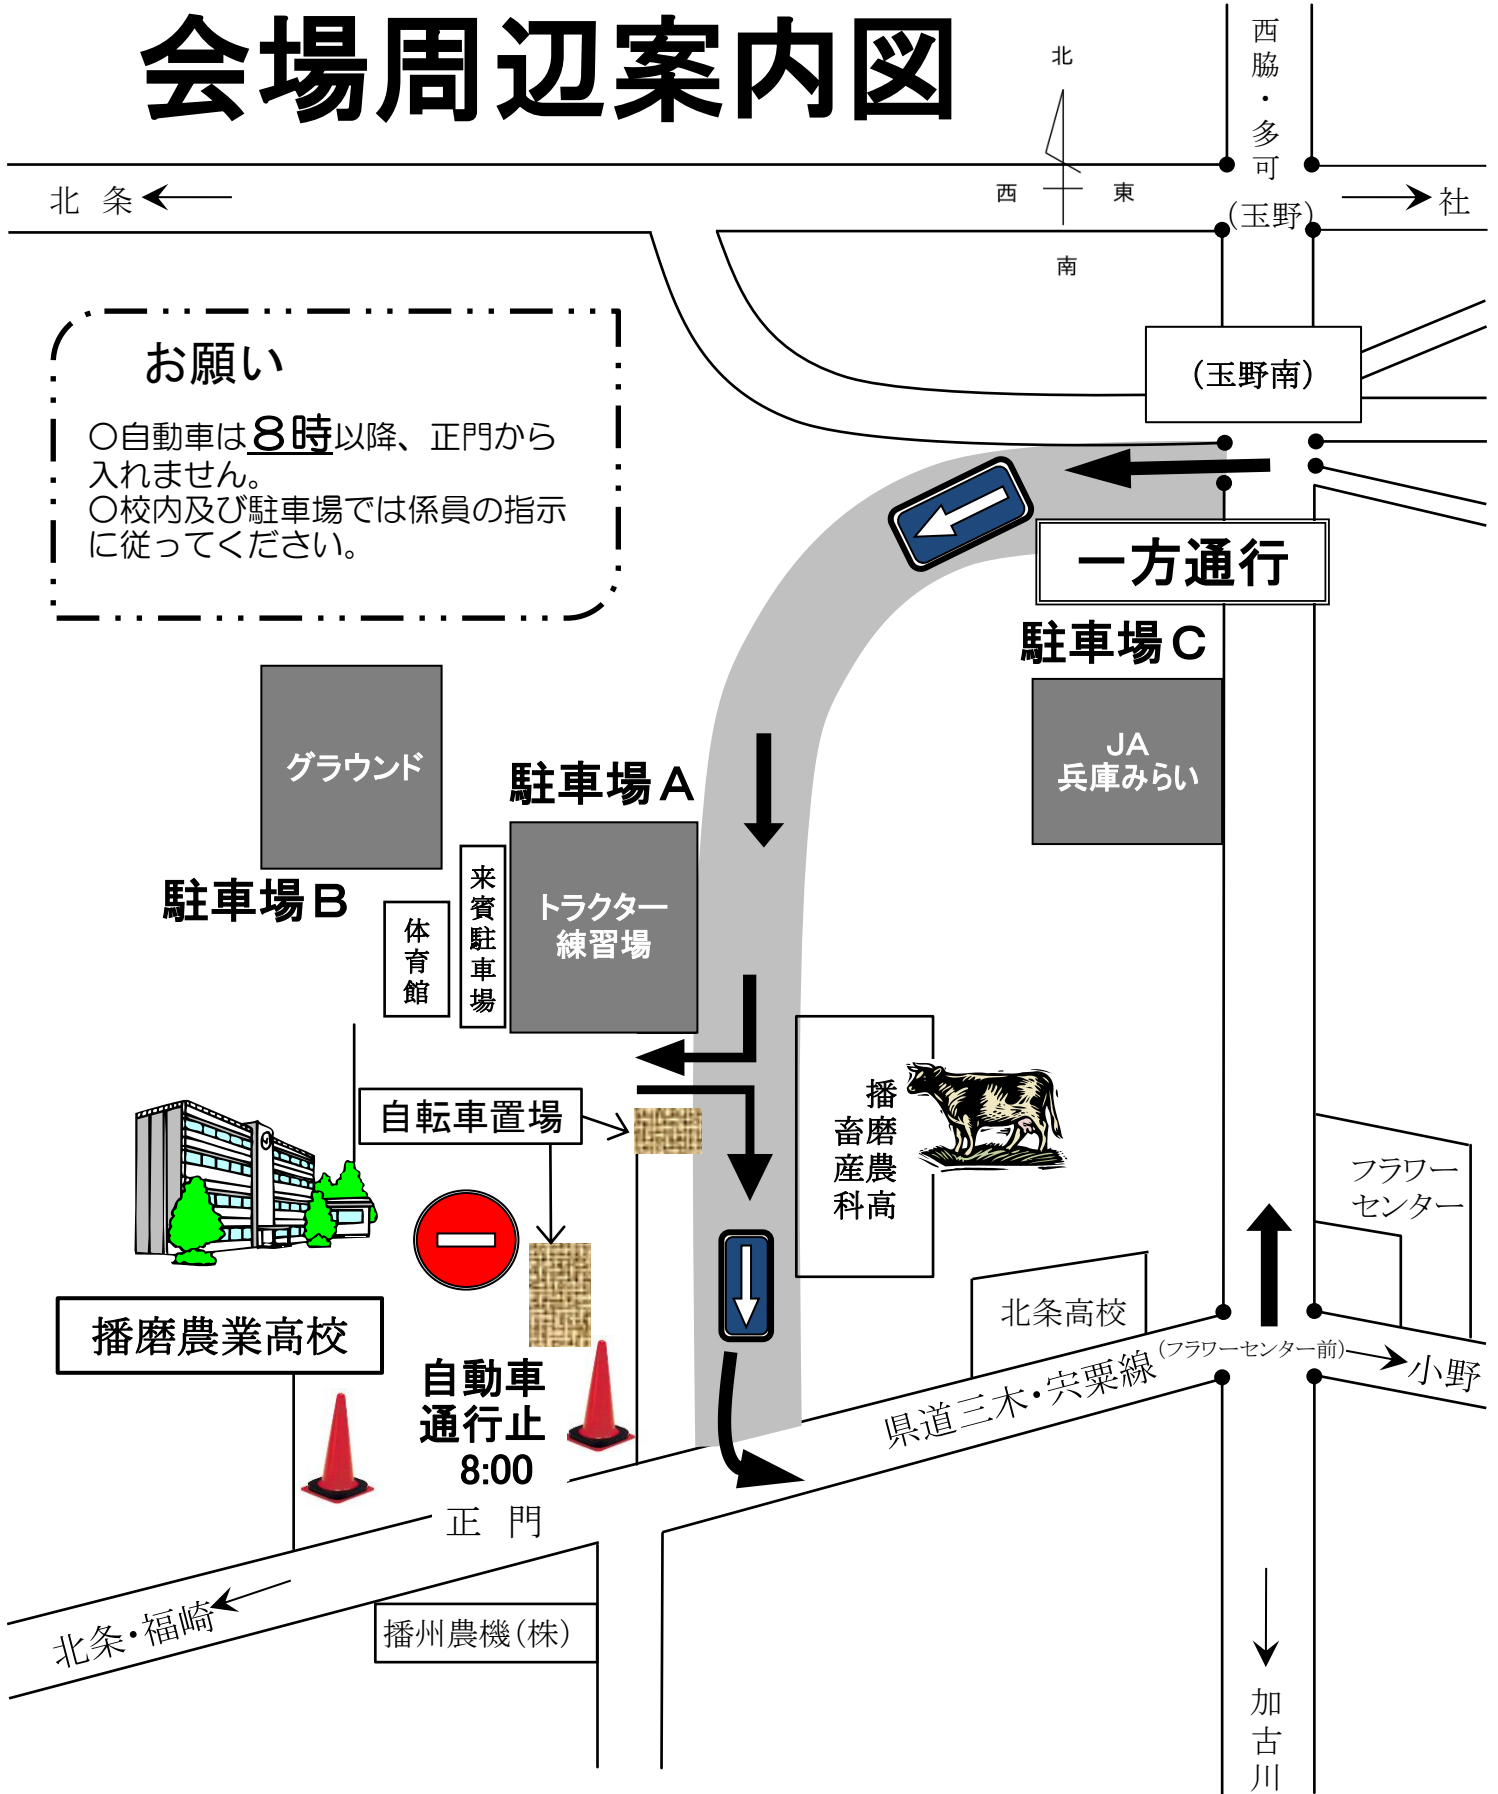

会場周辺案内図

- ※ 玉野南（六差路）から西行き一方通行になります。
- ※ 帰路、県道三木宍粟線の出口は、安全確認のため左折のみとしますので、ご協力をお願いします。